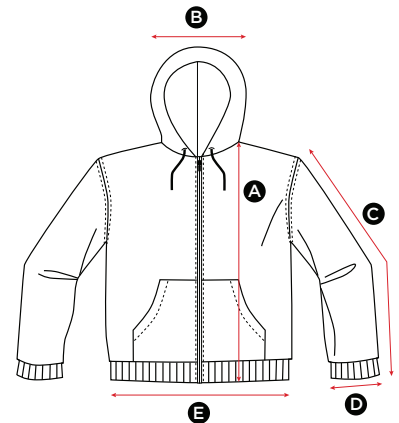

in cm

All measurements are within industry standard tolerances and are product dependent.

SG29K Kids Full Zip Hoodie

MEASUREMENTS	(Years) 3-4	5-6	7-8	9-10	11-12
	(CM)104	116	128	140	152
A Length	45	49	54	57	62
B Back neck opening	21	22	24	25	26
C Sleeve length	37	39	41	48.5	51.5
D Sleeve width opening	6.5	6.5	6.5	7	7
E Bottom hem opening	31	33	35	37	39

in cm

All measurements are within industry standard tolerances and are product dependent.

SG29 Mens Full Zip Hoodie

GRÖßE	S	M	L	XL	XXL	XXXL
A Länge	68.5	71	73.5	76	78.5	81
B Halsausschnitt hinten	20.5	21	21.5	22	22.5	23
C Ärmellänge	63.5	65	66.5	68	68	69.5
D Weite der Ärmelöffnung	10.5	10.5	10.5	11.5	11.5	11.5
E Bundöffnung	39.5	43	46.5	50	53.5	57

Angaben in cm

Alle Größen liegen innerhalb der standardmäßigen Toleranzgrenzen der Branche und sind jeweils produktabhängig.

SG29F Ladies Full Zip Hoodie

GRÖßE	XS	S	M	L	XL	XXL
A Länge	59.5	62	64.5	67	69.5	72
B Halsausschnitt hinten	20.5	21	21.5	22	22.5	23
C Ärmellänge	57.5	59	60.5	63	63.5	65
D Weite der Ärmelöffnung	8	8	8	9	9	9
E Bundöffnung	38	42	45	48	51	54

Angaben in cm

Alle Größen liegen innerhalb der standardmäßigen Toleranzgrenzen der Branche und sind jeweils produktabhängig.

SG29K Kids Full Zip Hoodie

GRÖßE	(Years) 3-4 (CM)104	5-6 116	7-8 128	9-10 140	11-12 152
A Länge	45	49	54	57	62
B Halsausschnitt hinten	21	22	24	25	26
C Ärmellänge	37	39	41	48.5	51.5
D Weite der Ärmelöffnung	6.5	6.5	6.5	7	7
E Bundöffnung	31	33	35	37	39