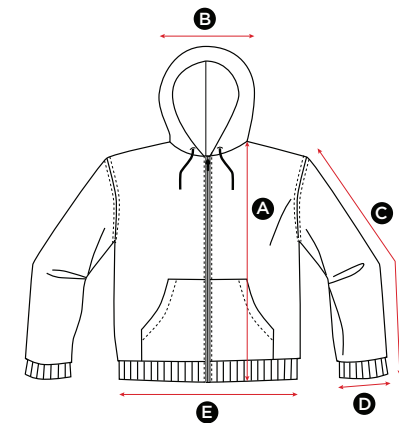

in cm

All measurements are within industry standard tolerances and are product dependent.

SG29 Mens Full Zip Hoodie

GRÖßE	S	M	L	XL	XXL	XXXL
A Länge	68.5	71	73.5	76	78.5	81
B Halsausschnitt hinten	20.5	21	21.5	22	22.5	23
C Ärmellänge	63.5	65	66.5	68	68	69.5
D Weite der Ärmelöffnung	10.5	10.5	10.5	11.5	11.5	11.5
E Bundöffnung	39.5	43	46.5	50	53.5	57

Angaben in cm

Alle Größen liegen innerhalb der standardmäßigen Toleranzgrenzen der Branche und sind jeweils produktabhängig.

SG29F Ladies Full Zip Hoodie

GRÖßE	XS	S	M	L	XL	XXL
A Länge	59.5	62	64.5	67	69.5	72
B Halsausschnitt hinten	20.5	21	21.5	22	22.5	23
C Ärmellänge	57.5	59	60.5	63	63.5	65
D Weite der Ärmelöffnung	8	8	8	9	9	9
E Bundöffnung	38	42	45	48	51	54

Angaben in cm

Alle Größen liegen innerhalb der standardmäßigen Toleranzgrenzen der Branche und sind jeweils produktabhängig.

SG29K Kids Full Zip Hoodie

GRÖßE	(Years) 3-4 (CM)104	5-6 116	7-8 128	9-10 140	11-12 152
A Länge	45	49	54	57	62
B Halsausschnitt hinten	21	22	24	25	26
C Ärmellänge	37	39	41	48.5	51.5
D Weite der Ärmelöffnung	6.5	6.5	6.5	7	7
E Bundöffnung	31	33	35	37	39