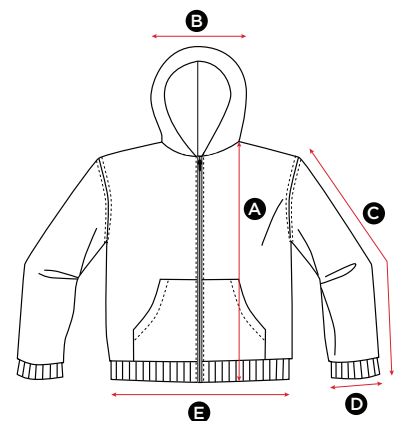

in cm

All measurements are within industry standard tolerances and are product dependent.

SG29F Ladies Full Zip Hoodie

MEASUREMENTS	XS	S	M	L	XL	XXL
A Length	59.5	62	64.5	67	69.5	72
B Back neck opening	20.5	21	21.5	22	22.5	23
C Sleeve length	57.5	59	60.5	63	63.5	65
D Sleeve width opening	8	8	8	9	9	9
E Bottom hem opening	38	42	45	48	51	54

in cm

All measurements are within industry standard tolerances and are product dependent.

SG29K Kids Full Zip Hoodie

MEASUREMENTS	(Years) 3-4	5-6	7-8	9-10	11-12
	(CM)104	116	128	140	152
A Length	45	49	54	57	62
B Back neck opening	21	22	24	25	26
C Sleeve length	37	39	41	48.5	51.5
D Sleeve width opening	6.5	6.5	6.5	7	7
E Bottom hem opening	31	33	35	37	39

in cm

All measurements are within industry standard tolerances and are product dependent.

SG29 Mens Full Zip Hoodie

GRÖßE	S	M	L	XL	XXL	XXXL
A Länge	68.5	71	73.5	76	78.5	81
B Halsausschnitt hinten	20.5	21	21.5	22	22.5	23
C Ärmellänge	63.5	65	66.5	68	68	69.5
D Weite der Ärmelöffnung	10.5	10.5	10.5	11.5	11.5	11.5
E Bundöffnung	39.5	43	46.5	50	53.5	57

Angaben in cm

Alle Größen liegen innerhalb der standardmäßigen Toleranzgrenzen der Branche und sind jeweils produktabhängig.

SG29F Ladies Full Zip Hoodie

GRÖßE	XS	S	M	L	XL	XXL
A Länge	59.5	62	64.5	67	69.5	72
B Halsausschnitt hinten	20.5	21	21.5	22	22.5	23
C Ärmellänge	57.5	59	60.5	63	63.5	65
D Weite der Ärmelöffnung	8	8	8	9	9	9
E Bundöffnung	38	42	45	48	51	54